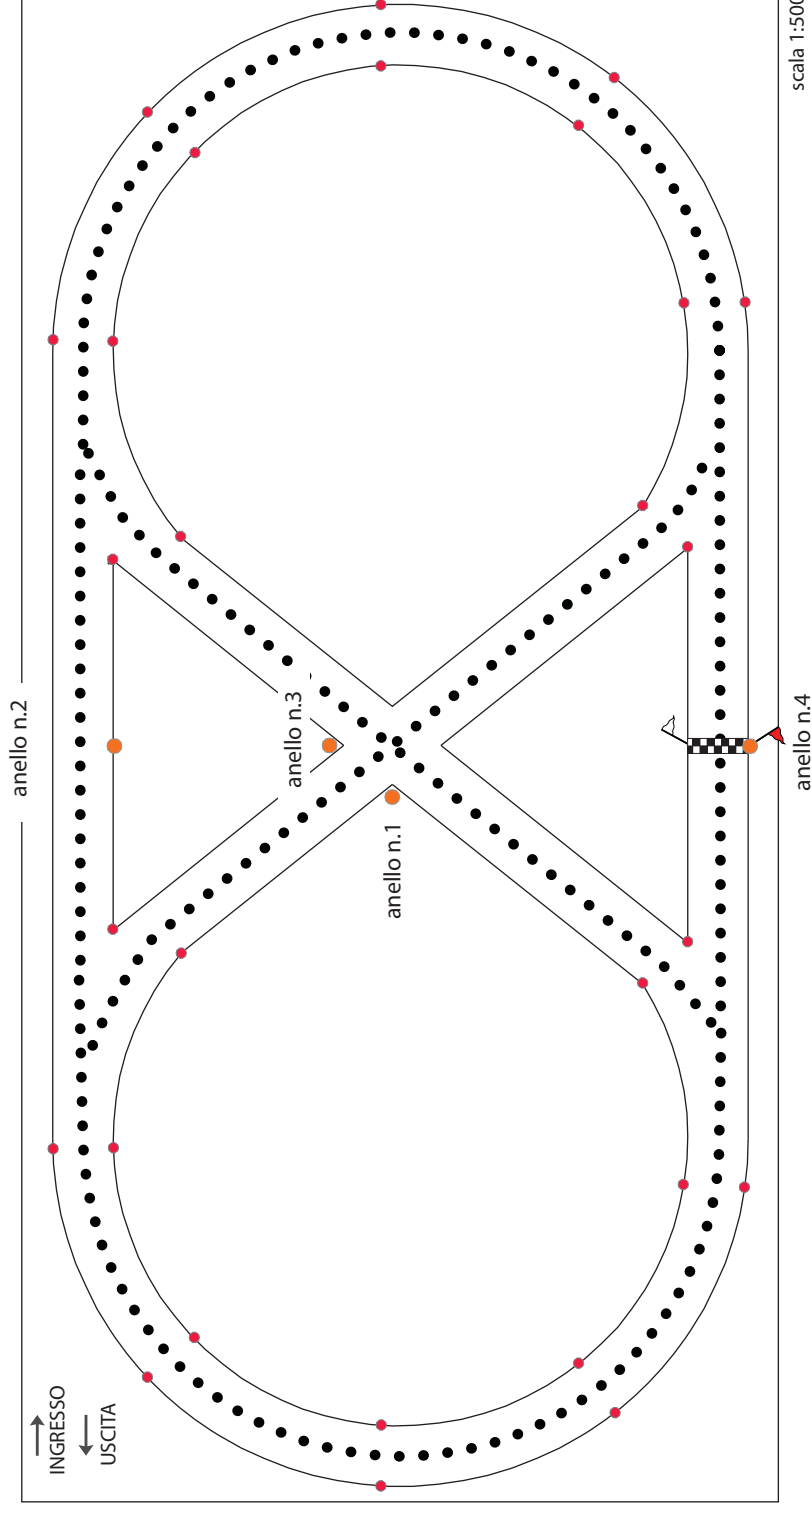

# CIRCUITO EVENTI STORICI FISE 2015, NARNI

luogo : C.I. Regno Verde Narni (TR)

prova su bersagli inflabili (anelli), categoria 2, 1° livello (agonistica)

## LA PLANIMETRIA

## LEGENDA

DIMENSIONI PISTA: sviluppo tot. 508 mt; larghezza 4 mt

CURVE: raggio interno 19 mt, raggio esterno 23 mt

RETTILINEI: lunghezza 52 mt

POSIZIONAMENTO ANELLI: tutti gli anelli sono posizionati come da grafico sul lato destro.

DELIMITAZIONE PERCORSO: come da programma pubblicato

BERSAGLI: n. 4 ogni manche

TEMPO: prescritto 60 sec., limite 70 sec.

VELOCITA': 508 mt/min

DISEGNATORE COSTRUTTORE : Marco Filippetti