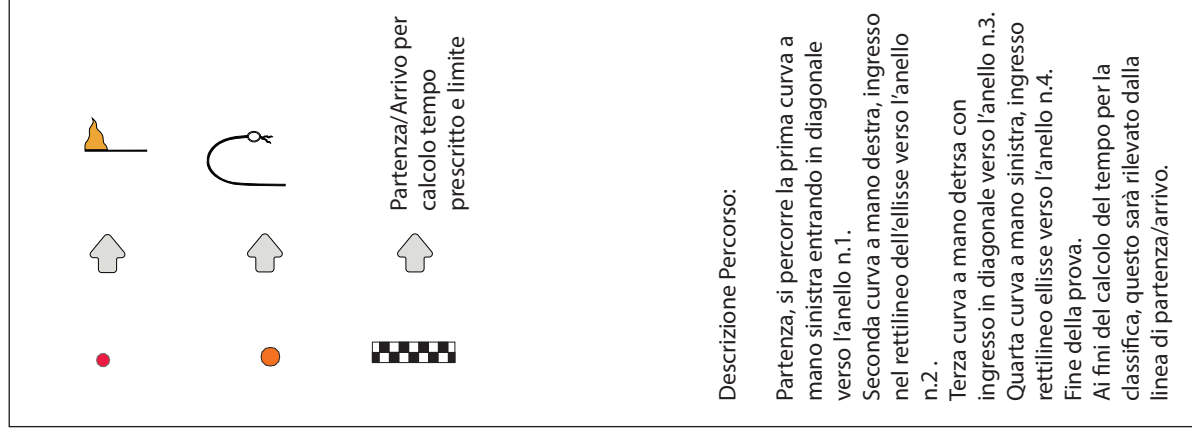

# CIRCUITO EVENTI STORICI FISE 2015, NARNI

luogo : C.I. Regno Verde Narni (TR)

prova su bersagli inflabili (anelli), categoria 2, 1° livello (agonistica)

## LA PLANIMETRIA

## LEGENDA

DIMENSIONI PISTA: sviluppo tot. 508 mt; larghezza 4 mt

CURVE: raggio interno 19 mt, raggio esterno 23 mt

RETTILINEI: lunghezza 52 mt

POSIZIONAMENTO ANELLI: tutti gli anelli sono posizionati come da grafico sul lato destro.

DELIMITAZIONE PERCORSO: come da programma pubblicato

BERSAGLI: n. 4 ogni manche

TEMPO: prescritto 60 sec., limite 70 sec.

VELOCITA': 508 mt/min

DISEGNATORE COSTRUTTORE : Marco Filippetti